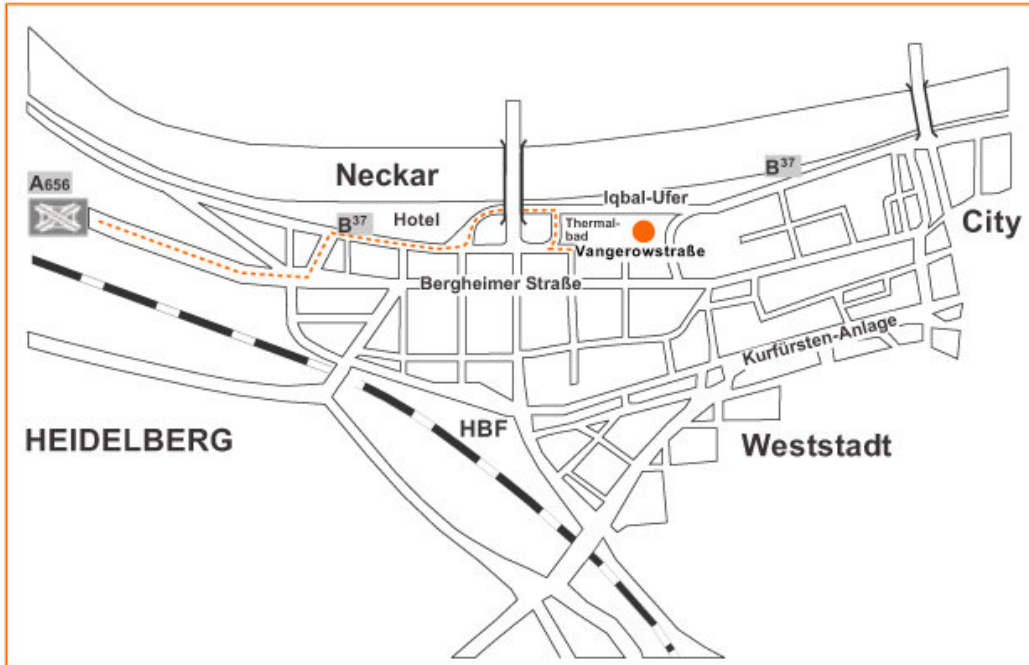

Anfahrt

Aus Richtung Frankfurt oder aus Richtung Karlsruhe

Von der Autobahn A5 aus Richtung Frankfurt oder aus Richtung Karlsruhe fahren Sie am Kreuz Heidelberg auf die A656 in Richtung Heidelberg.

Am Ende der Autobahn ordnen Sie sich bitte links ein und fahren auf der B37 in Richtung Eberbach.

Ordnen Sie sich dann bitte rechts ein in Richtung B3, Chirurgie, Handschuhshheim bis zur Ernst-Walz-Brücke. Die Spur wird automatisch zur Abbiegerspur.

Fahren Sie unter der Brücke durch, biegen Sie rechts ab und fahren Sie direkt wieder links in die Vangerowstrasse.